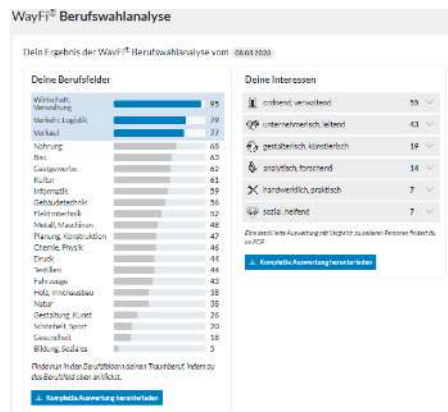

Quelles sont les tâches d'une plateforme électronique

Points importants lors d'une candidature

Matching avec gateway.one

Intérêts

- ▶ Stage d'observation
- ▶ Entretiens
- ▶ Dossier de candidature

Compétences spécifiques à la profession

- ▶ Bulletin scolaire
- ▶ Période d'essai structurée

Identité / personnalité

- ▶ Interview structurée

Persönlichkeitsprofil - Max Exempel