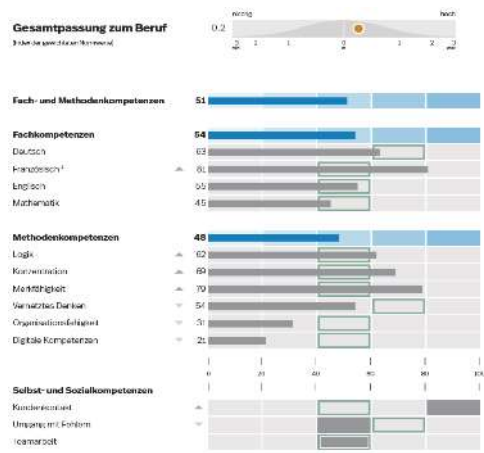

Quelles sont les tâches d'une plateforme électronique

Points importants lors d'une candidature

Matching avec gateway.one

Intérêts

- ▶ Stage d'observation
- ▶ Entretiens
- ▶ Dossier de candidature

Compétences spécifiques à la profession

- ▶ Bulletin scolaire
- ▶ Période d'essai structurée

Identité / personnalité

- ▶ Interview structurée

Persönlichkeitsprofil - Max Exempel